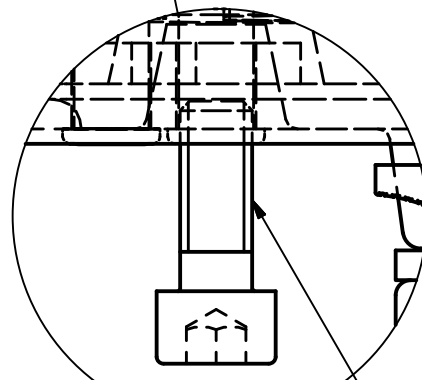

250 200 CERRADURA DE PESTILLO C/LLAVE Y MANIJA INT.

Detalle A

Tornillo allen RW. 3/16"x 1/2"

Nota:
 *"e" varia de acuerdo donde se instale el producto.
 *Consultar por otro largo de tornillo

ITEM	PART NUMBER	COLOR	MATERIAL
1	CAJA DE CERRADURA	NEGRO	NYLON
2	MANIJA EXT.	NEGRO	NYLON
3	EJE DE GIRO	GLB	METAL
4	JUNTA PERIMETRAL	NEGRO	PEBD-EVAX
5	PESTILLO DE TRABA	GLB	METAL
6	TAMBOR DE LLAVE	CROMO	METAL
7	TORNILLO ALLEN- RW. 3/16" x1/2"	GLB	METAL
8	MANIJA INT.	NEGRO	METAL
9	PLACA BASE	NEGRO	METAL
11	BUJE PLASTICO	NEGRO	NYLON
12	PERILLA TRABA	NEGRO	NYLON

APLICACION: Puerta de cabina, etc