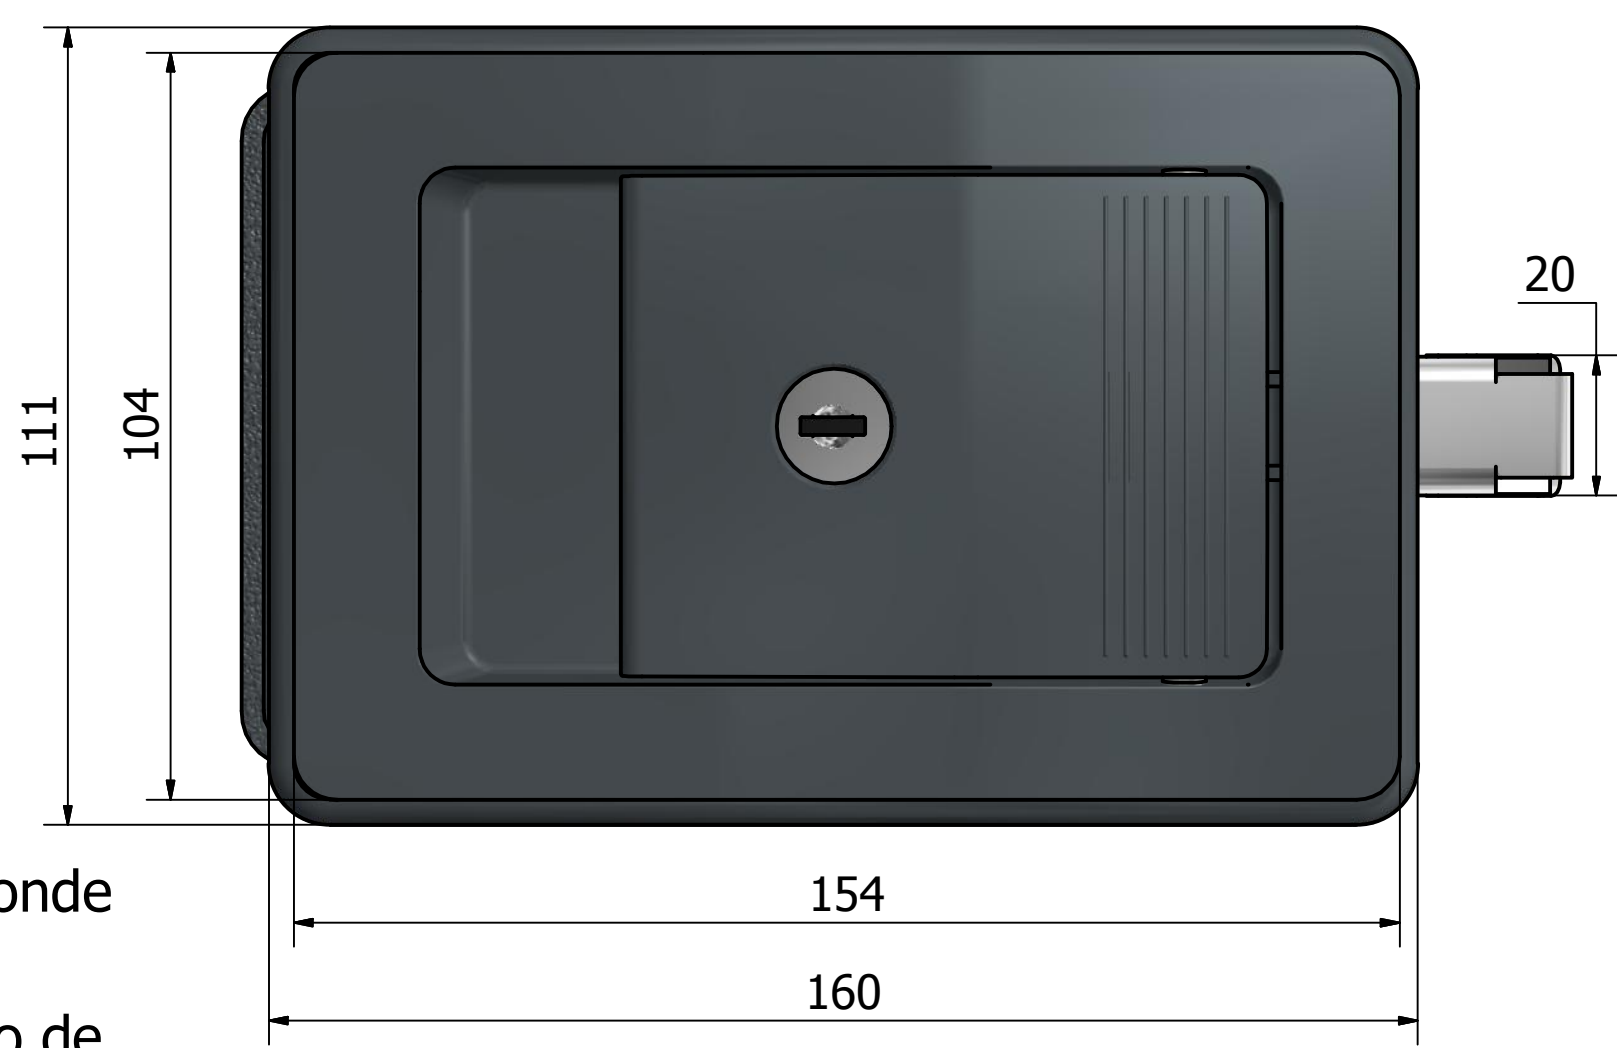

250 200 CERRADURA DE PESTILLO C/LLAVE Y MANIJA INT.

Detalle A

Tornillo allen RW. 3/16"x 1/2"

Nota:
 *"e" varia de acuerdo donde se instale el producto.
 *Consultar por otro largo de tornillo

ITEM	PART NUMBER	COLOR	MATERIAL
1	CAJA DE CERRADURA	NEGRO	NYLON
2	MANIJA EXT.	NEGRO	NYLON
3	EJE DE GIRO	GLB	METAL
4	JUNTA PERIMETRAL	NEGRO	PEBD-EVAX
5	PESTILLO DE TRABA	GLB	METAL
6	TAMBOR DE LLAVE	CROMO	METAL
7	TORNILLO ALLEN- RW. 3/16" x1/2"	GLB	METAL
8	MANIJA INT.	NEGRO	METAL
9	PLACA BASE	NEGRO	METAL
11	BUJE PLASTICO	NEGRO	NYLON
12	PERILLA TRABA	NEGRO	NYLON

APLICACION: Puerta de cabina, etc