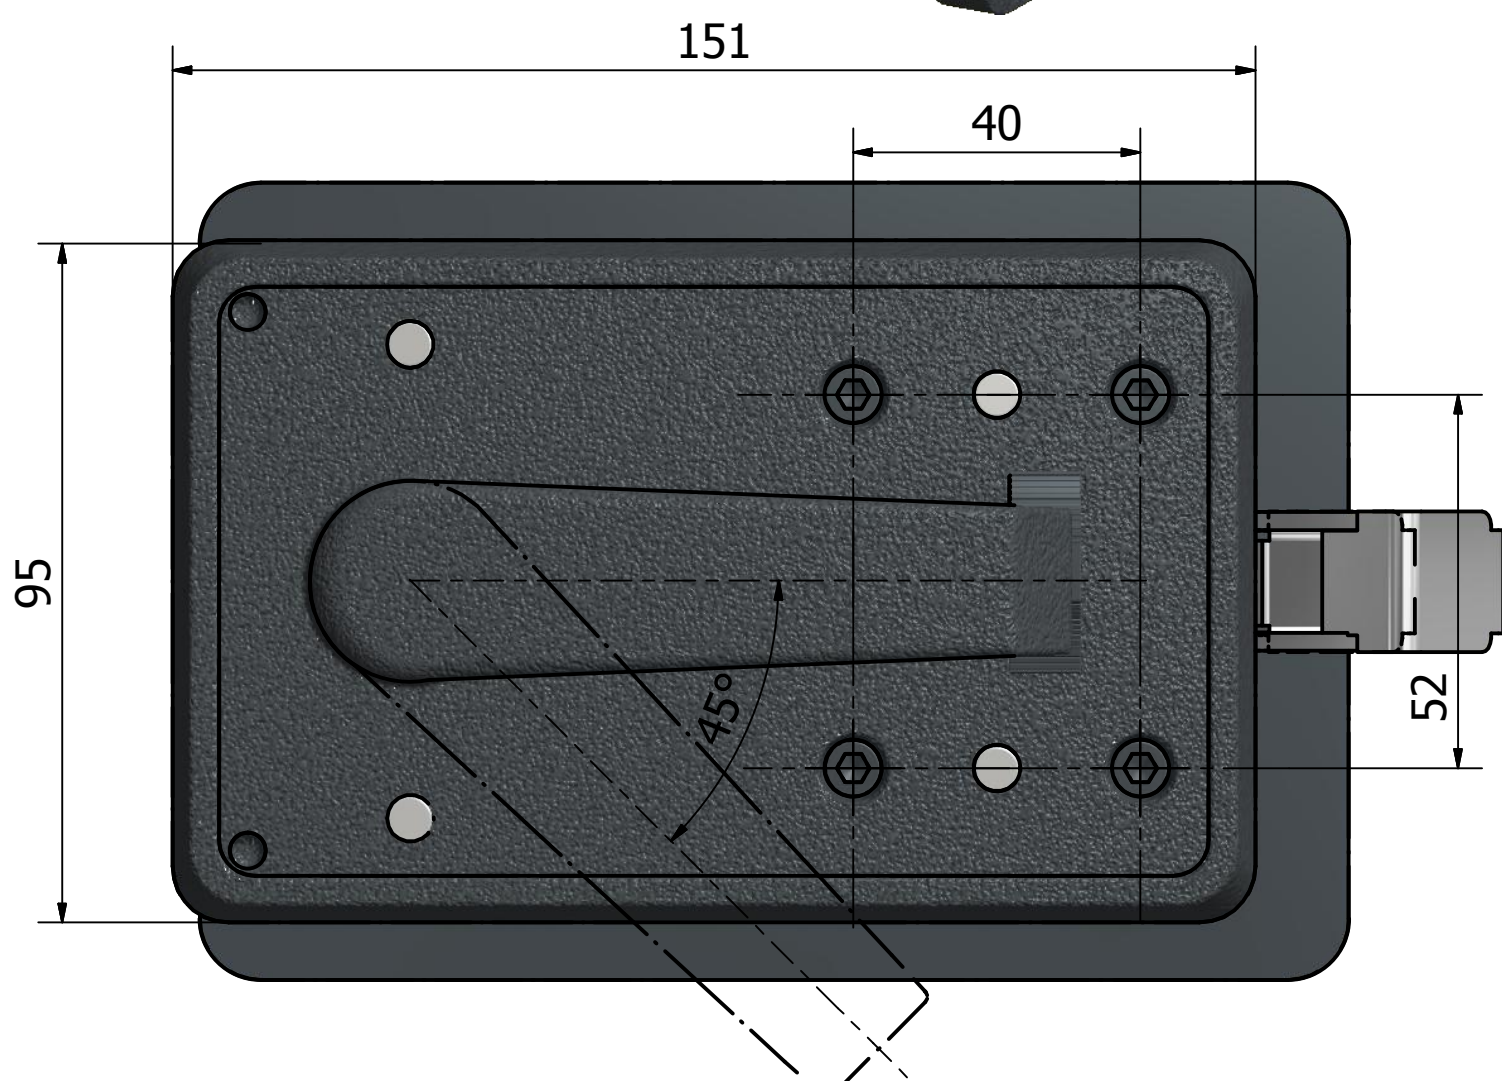

250 200 CERRADURA DE PESTILLO C/LLAVE Y MANIJA INT.

Detalle A

Tornillo allen RW. 3/16"x 1/2"

Nota:
 *"e" varia de acuerdo donde se instale el producto.
 *Consultar por otro largo de tornillo

ITEM	PART NUMBER	COLOR	MATERIAL
1	CAJA DE CERRADURA	NEGRO	NYLON
2	MANIJA EXT.	NEGRO	NYLON
3	EJE DE GIRO	GLB	METAL
4	JUNTA PERIMETRAL	NEGRO	PEBD-EVAX
5	PESTILLO DE TRABA	GLB	METAL
6	TAMBOR DE LLAVE	CROMO	METAL
7	TORNILLO ALLEN- RW. 3/16" x1/2"	GLB	METAL
8	MANIJA INT.	NEGRO	METAL
9	PLACA BASE	NEGRO	METAL
11	BUJE PLASTICO	NEGRO	NYLON
12	PERILLA TRABA	NEGRO	NYLON

APLICACION: Puerta de cabina, etc