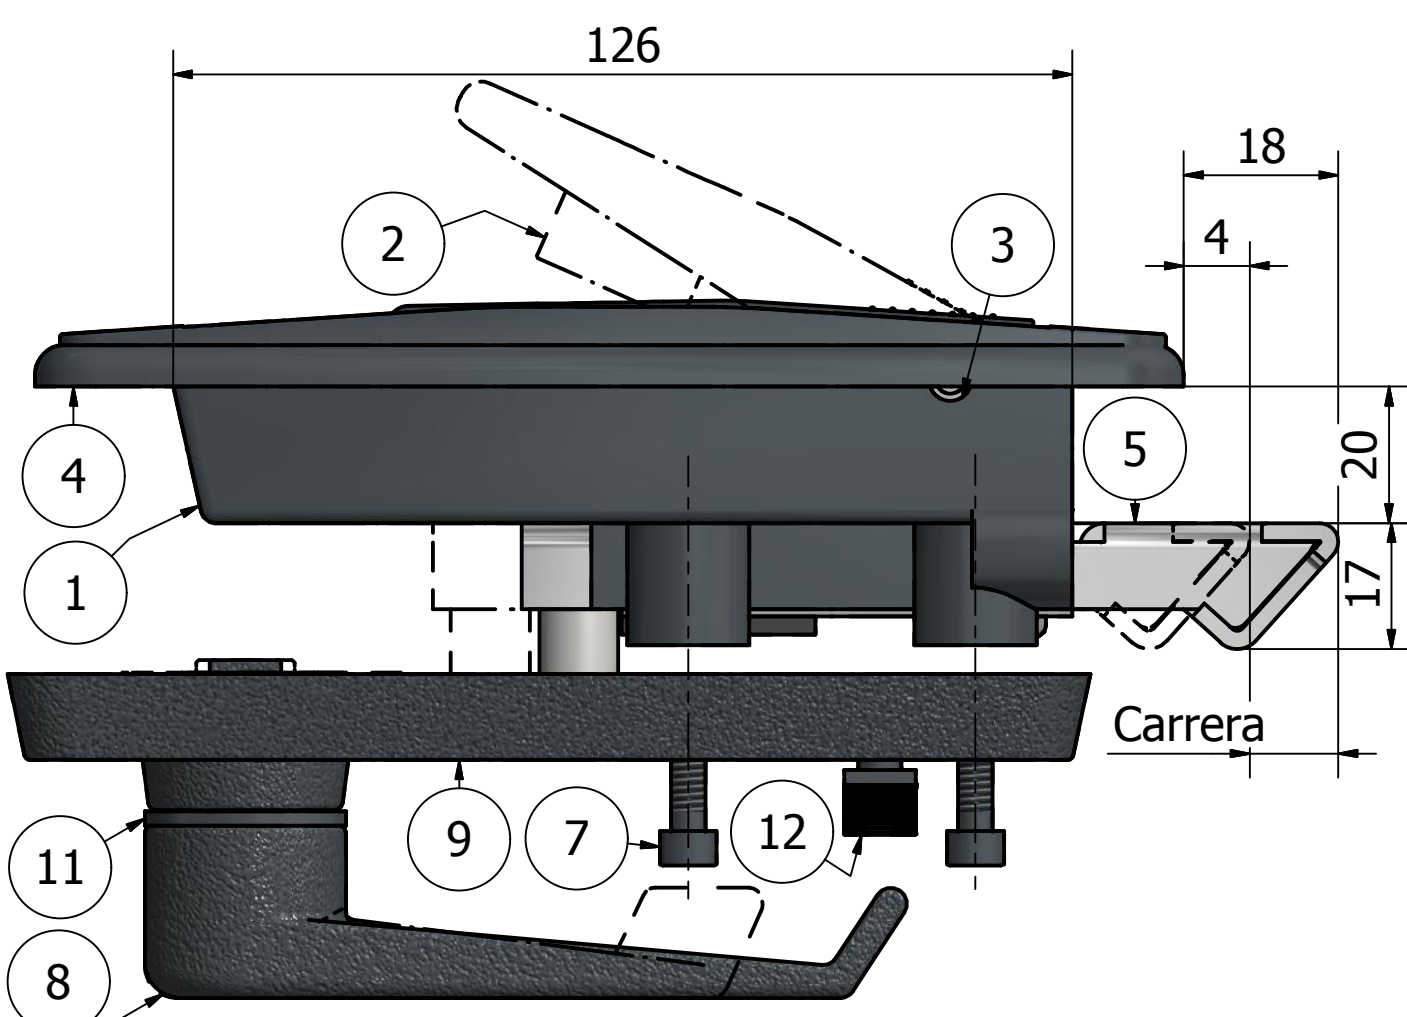

250 200 CERRADURA DE PESTILLO C/LLAVE Y MANIJA INT.

Detalle A

Tornillo allen RW. 3/16"x 1/2"

Nota:
 *"e" varia de acuerdo donde se instale el producto.
 *Consultar por otro largo de tornillo

ITEM	PART NUMBER	COLOR	MATERIAL
1	CAJA DE CERRADURA	NEGRO	NYLON
2	MANIJA EXT.	NEGRO	NYLON
3	EJE DE GIRO	GLB	METAL
4	JUNTA PERIMETRAL	NEGRO	PEBD-EVAX
5	PESTILLO DE TRABA	GLB	METAL
6	TAMBOR DE LLAVE	CROMO	METAL
7	TORNILLO ALLEN- RW. 3/16" x1/2"	GLB	METAL
8	MANIJA INT.	NEGRO	METAL
9	PLACA BASE	NEGRO	METAL
11	BUJE PLASTICO	NEGRO	NYLON
12	PERILLA TRABA	NEGRO	NYLON

APLICACION: Puerta de cabina, etc