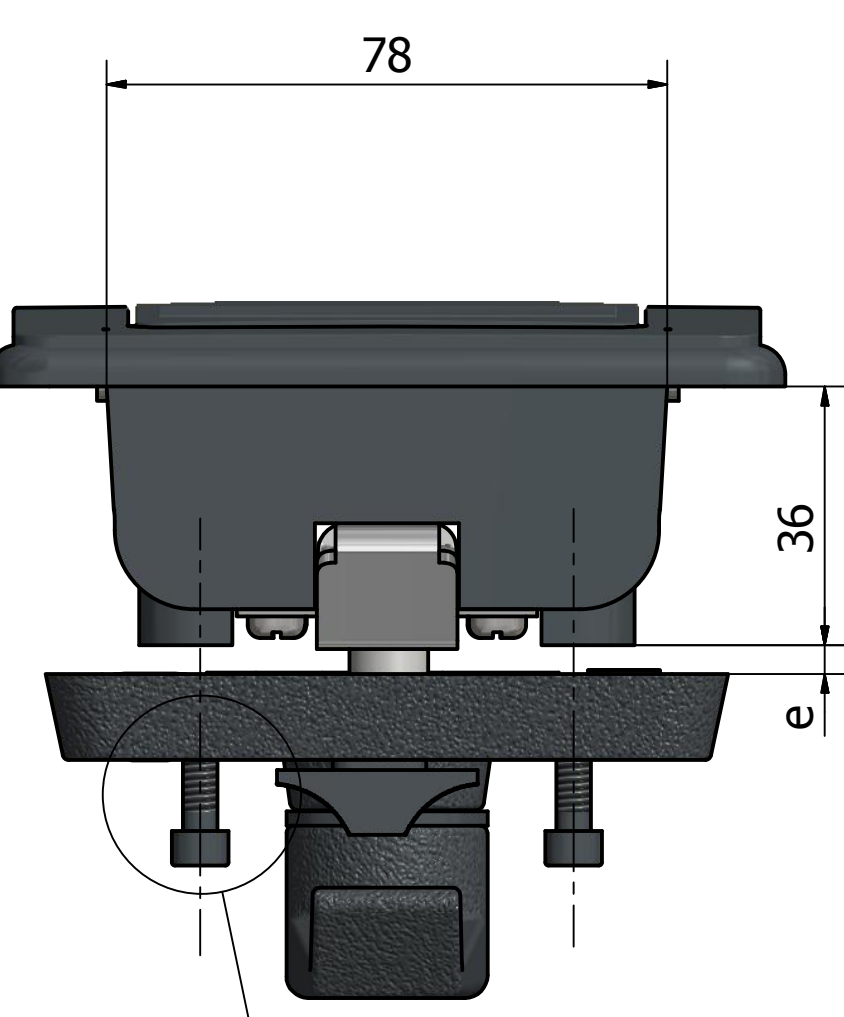

250 200 CERRADURA DE PESTILLO C/LLAVE Y MANIJA INT.

Detalle A

Tornillo allen RW. 3/16"x 1/2"

Nota:
 *"e" varia de acuerdo donde se instale el producto.
 *Consultar por otro largo de tornillo

ITEM	PART NUMBER	COLOR	MATERIAL
1	CAJA DE CERRADURA	NEGRO	NYLON
2	MANIJA EXT.	NEGRO	NYLON
3	EJE DE GIRO	GLB	METAL
4	JUNTA PERIMETRAL	NEGRO	PEBD-EVAX
5	PESTILLO DE TRABA	GLB	METAL
6	TAMBOR DE LLAVE	CROMO	METAL
7	TORNILLO ALLEN- RW. 3/16" x1/2"	GLB	METAL
8	MANIJA INT.	NEGRO	METAL
9	PLACA BASE	NEGRO	METAL
11	BUJE PLASTICO	NEGRO	NYLON
12	PERILLA TRABA	NEGRO	NYLON

APLICACION: Puerta de cabina, etc